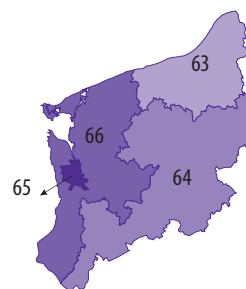

WOJEWÓDZTWO ZACHODNIOPOMORSKIE W 2017 R.

Stan w dniu 31 XII

ZACHODNIOPOMORSKIE VOIVODSHIP IN 2017

As of 31 XII

SZCZECIN

stolica województwa
capital city of voivodship

PODZIAŁ ADMINISTRACYJNY
ADMINISTRATIVE DIVISION

Podregiony (NTS 3):

Subregions (NTS 3):

63 koszaliński (4; 1; 26)

64 szczecinecko-pyrzycki (8; 0; 45)

65 m. Szczecin (0; 1; 1)

66 szczeciński (6; 1; 42)

W nawiasach podano odpowiednio liczbę: powiatów, miast na prawach powiatu, gmin.
Number of powiaty, cities with powiat status, gminas is given in the brackets.