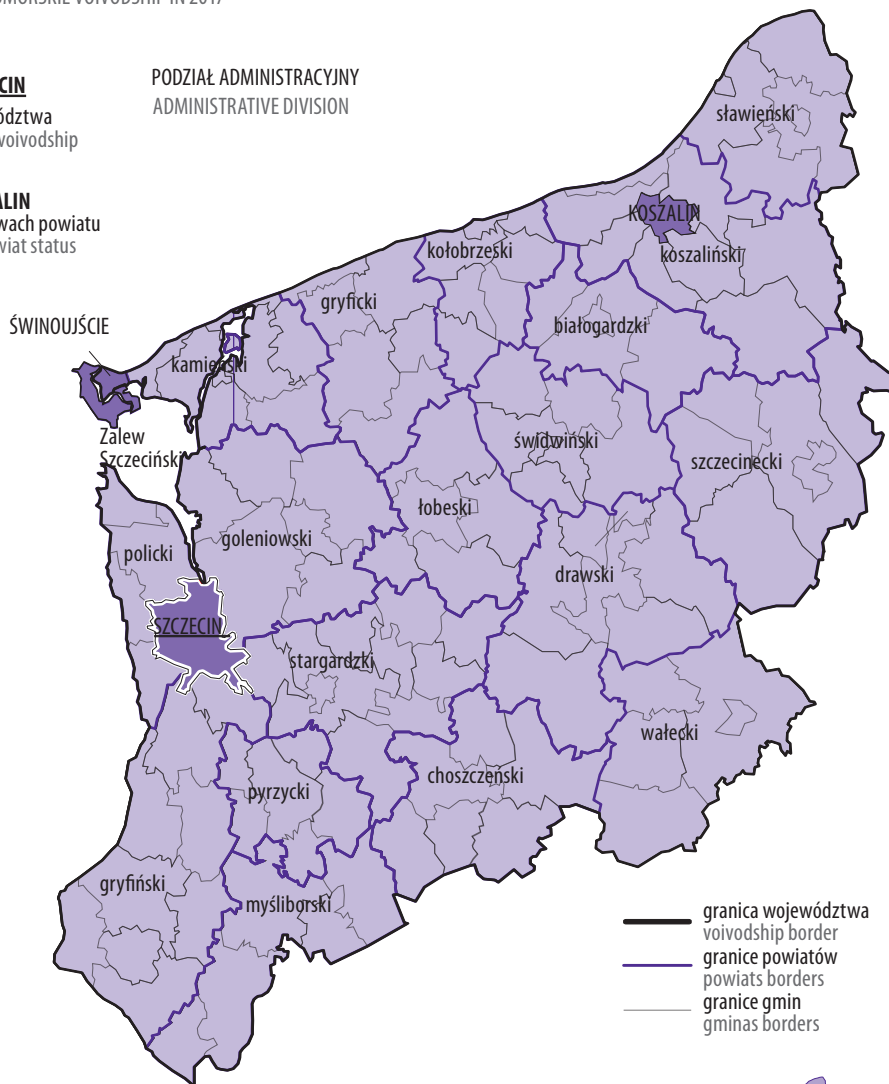

WOJEWÓDZTWO ZACHODNIOPOMORSKIE W 2017 R.

Stan w dniu 31 XII

ZACHODNIOPOMORSKIE VOIVODSHIP IN 2017

As of 31 XII

SZCZECIN

stolica województwa
capital city of voivodship

PODZIAŁ ADMINISTRACYJNY
ADMINISTRATIVE DIVISION

KOSZALIN

miasta na prawach powiatu
cities with powiat status

— granica województwa
voivodship border
— granice powiatów
powiat's borders
— granice gmin
gminas borders

PODZIAŁ WEDŁUG NOMENKLATURY JEDNOSTEK TERYTORIALNYCH
DO CELÓW STATYSTYCZNYCH (NTS)
DIVISION BY NOMENCLATURE OF TERRITORIAL UNITS
FOR STATISTICAL PURPOSES (NTS)

Podregiony (NTS 3):

Subregions (NTS 3):

63 koszaliński (4; 1; 26)

64 szczecinecko-pyrzycki (8; 0; 45)

65 m. Szczecin (0; 1; 1)

66 szczeciński (6; 1; 42)

W nawiasach podano odpowiednio liczbę: powiatów, miast na prawach powiatu, gmin.
Number of powiaty, cities with powiat status, gminas is given in the brackets.