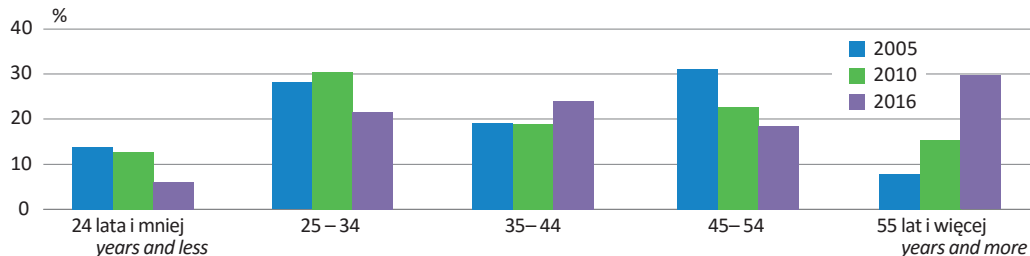

STRUKTURA BEZROBOTNYCH ZAREJESTROWANYCH WEDŁUG WIEKU I POZIOMU WYKSZTAŁCENIA

Stan w dniu 31 XII

STRUCTURE OF REGISTERED UNEMPLOYED PERSONS BY AGE AND EDUCATIONAL LEVEL

As of 31 XII

Wiek: Age:

Poziom wykształcenia: Educational level: