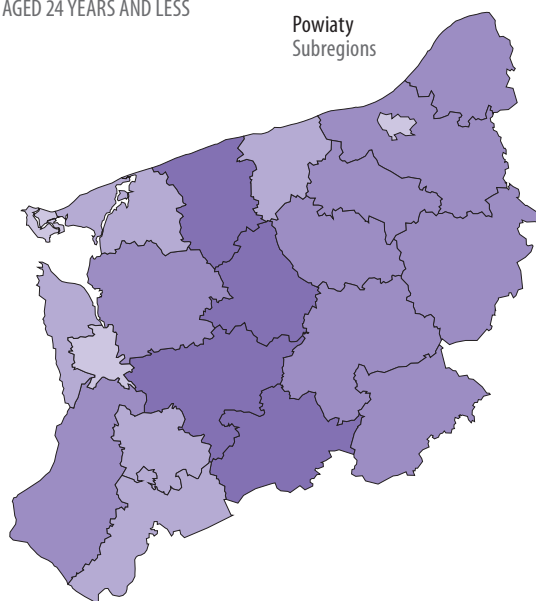

**WYBRANE KATEGORIE BEZROBOTNYCH ZAREJSTROWANYCH W % OGÓŁEM W 2018 R.**

Stan w dniu 31 grudnia

SELECTED CATEGORIES OF UNEMPLOYED PERSONS IN % OF TOTAL IN 2018

As of 31st December

**W WIEKU 24 LATA I MNIEJ**  
AGED 24 YEARS AND LESS

Województwo  
Voivodship

Polska  
Poland

**POZOSTAJĄCY BEZ PRACY DŁUŻEJ NIŻ 1 ROK**  
OUT OF WORK FOR LONGER THAN 1 YEAR

Województwo  
Voivodship

Polska  
Poland

W nawiasach podano liczbę powiatów.  
Number of powiaty is given in the brackets.