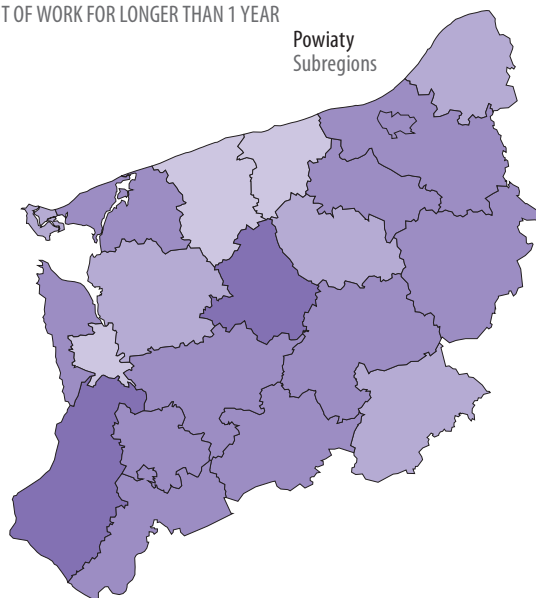

**WYBRANE KATEGORIE BEZROBOTNYCH ZAREJSTROWANYCH W % OGÓŁEM W 2018 R.**

Stan w dniu 31 grudnia

SELECTED CATEGORIES OF UNEMPLOYED PERSONS IN % OF TOTAL IN 2018

As of 31st December

**W WIEKU 24 LATA I MNIEJ**  
AGED 24 YEARS AND LESS

Województwo  
Voivodship

Polska  
Poland

**POZOSTAJĄCY BEZ PRACY DŁUŻEJ NIŻ 1 ROK**  
OUT OF WORK FOR LONGER THAN 1 YEAR

Województwo  
Voivodship

Polska  
Poland

W nawiasach podano liczbę powiatów.  
Number of powiaty is given in the brackets.