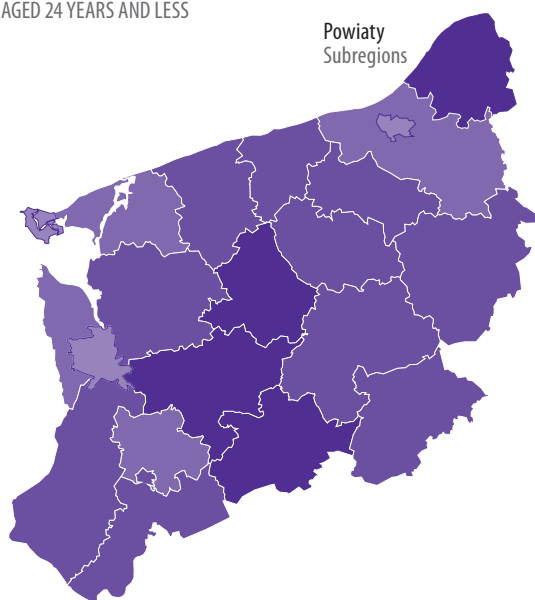

**WYBRANE KATEGORIE BEZROBOTNYCH ZAREJESTROWANYCH W % OGÓŁEM W 2017 R.**

Stan w dniu 31 XII

SELECTED CATEGORIES OF UNEMPLOYED PERSONS IN % OF TOTAL IN 2017

As of 31 XII

**W WIEKU 24 LATA I MNIEJ**  
AGED 24 YEARS AND LESS

Województwo  
Voivodship

Polska  
Poland

**POZOSTAJĄCY BEZ PRACY DŁUŻEJ NIŻ 1 ROK**  
OUT OF WORK FOR LONGER THAN 1 YEAR

Województwo  
Voivodship

Polska  
Poland

W nawiasach podano liczbę powiatów.  
Number of powiats is given in the brackets.