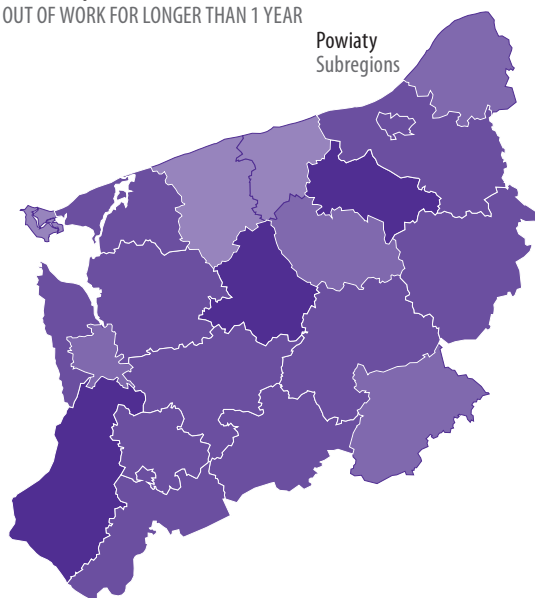

**WYBRANE KATEGORIE BEZROBOTNYCH ZAREJESTROWANYCH W % OGÓŁEM W 2017 R.**

Stan w dniu 31 XII

SELECTED CATEGORIES OF UNEMPLOYED PERSONS IN % OF TOTAL IN 2017

As of 31 XII

**W WIEKU 24 LATA I MNIEJ**  
AGED 24 YEARS AND LESS

Województwo  
Voivodship

Polska  
Poland

**POZOSTAJĄCY BEZ PRACY DŁUŻEJ NIŻ 1 ROK**  
OUT OF WORK FOR LONGER THAN 1 YEAR

Województwo  
Voivodship

Polska  
Poland

W nawiasach podano liczbę powiatów.  
Number of powiats is given in the brackets.