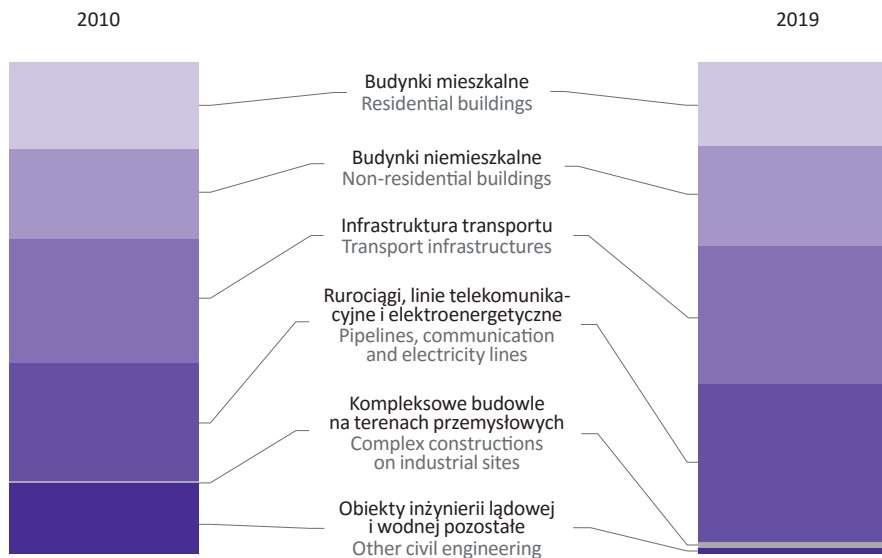

STRUKTURA PRODUKCJI BUDOWLANO-MONTAŻOWEJ ^a (ceny bieżące)
STRUCTURE OF CONSTRUCTION AND ASSEMBLY PRODUCTION ^a (current prices)

**WEDŁUG DZIAŁÓW
BY DIVISIONS**

**WEDŁUG RODZAJÓW OBIEKTÓW BUDOWLANYCH
BY TYPE OF CONSTRUCTIONS**

^a Wykonanej przez przedsiębiorstwa mające siedzibę zarządu na terenie m. Szczecin, siłami własnymi bez podwykonawców. Dotyczy podmiotów o liczbie pracujących powyżej 9 osób.

^a Realized by enterprises which have a seat of board in the Szczecin City without subcontractors participation. Data concern economic entities employing more than 9 persons.