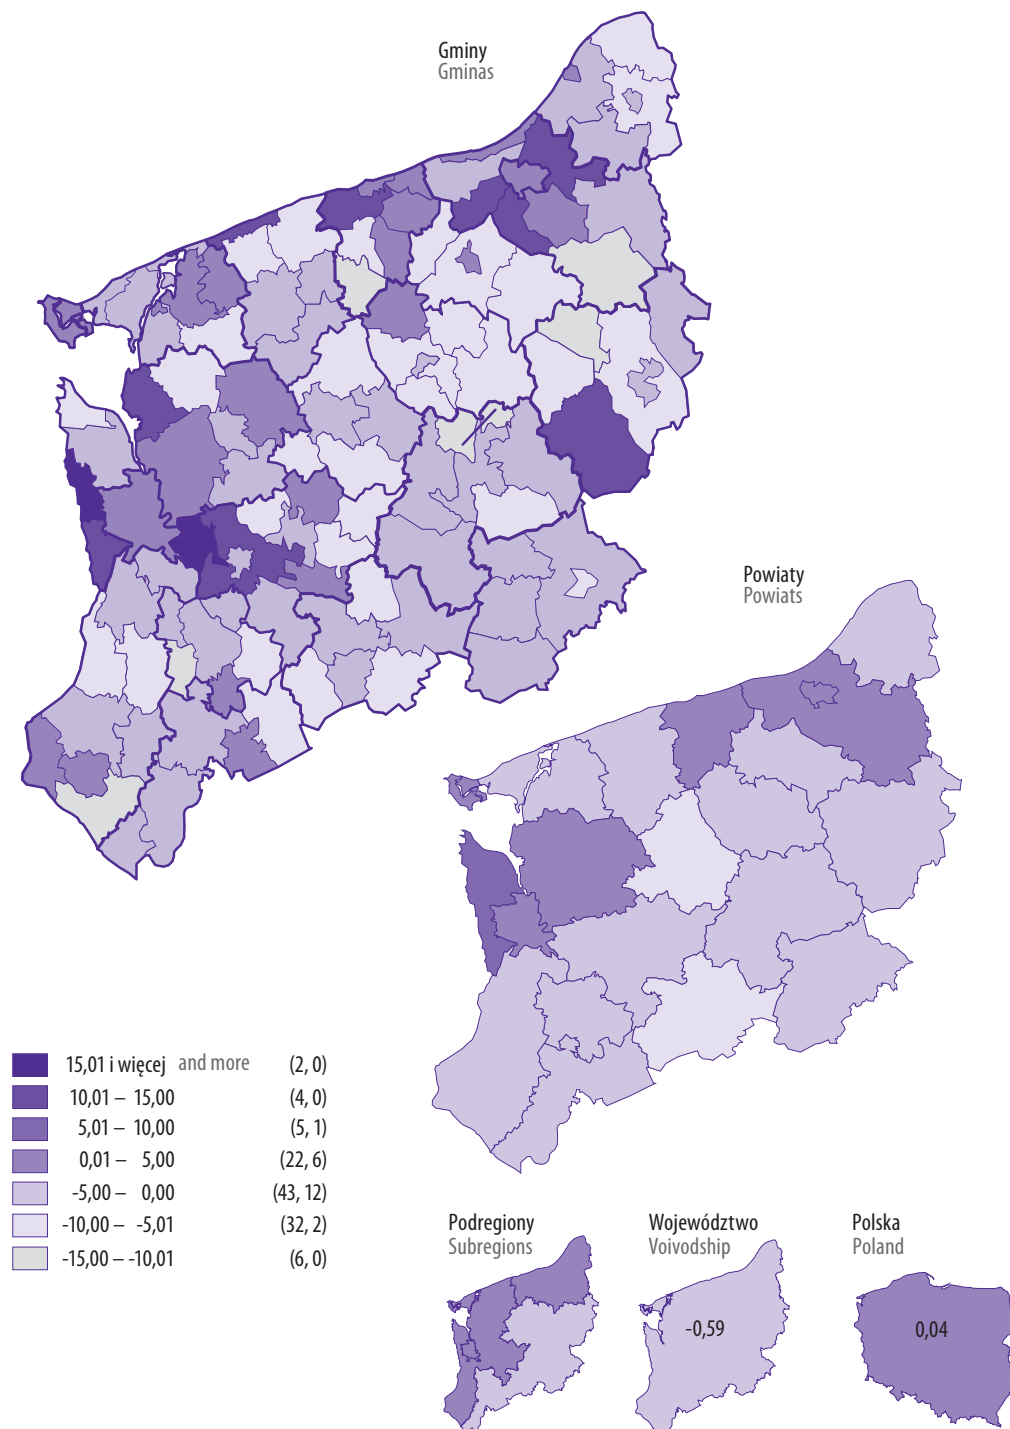

SALDO MIGRACJI WEWNĘTRZNYCH I ZAGRANICZNYCH NA POBYT STAŁY NA 1000 LUDNOŚCI W 2017 R.
 NET INTERNAL AND INTERNATIONAL MIGRATION FOR PERMANENT RESIDENCE PER 1000 POPULATION IN 2017

W nawiasach podano liczbę gmin i powiatów.
 Number of gminas and powiats is given in the brackets.