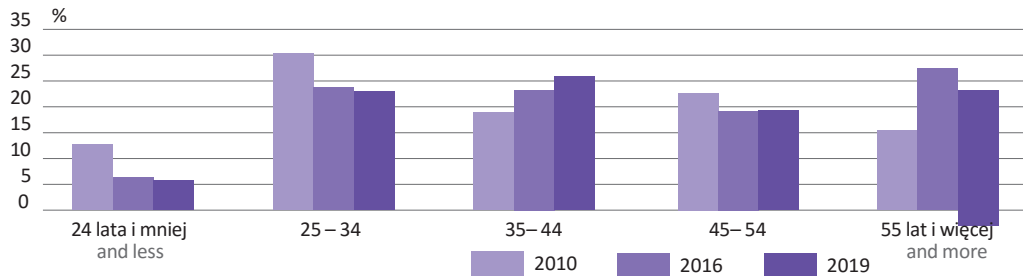

STRUKTURA BEZROBOTNYCH ZAREJESTROWANYCH WEDŁUG WIEKU I POZIOMU WYKSZTAŁCENIA Stan w dniu 31 grudnia

STRUCTURE OF REGISTERED UNEMPLOYED PERSONS BY AGE AND EDUCATIONAL LEVEL

As of 31 December

Wiek: Age:

Poziom wykształcenia: Educational level: