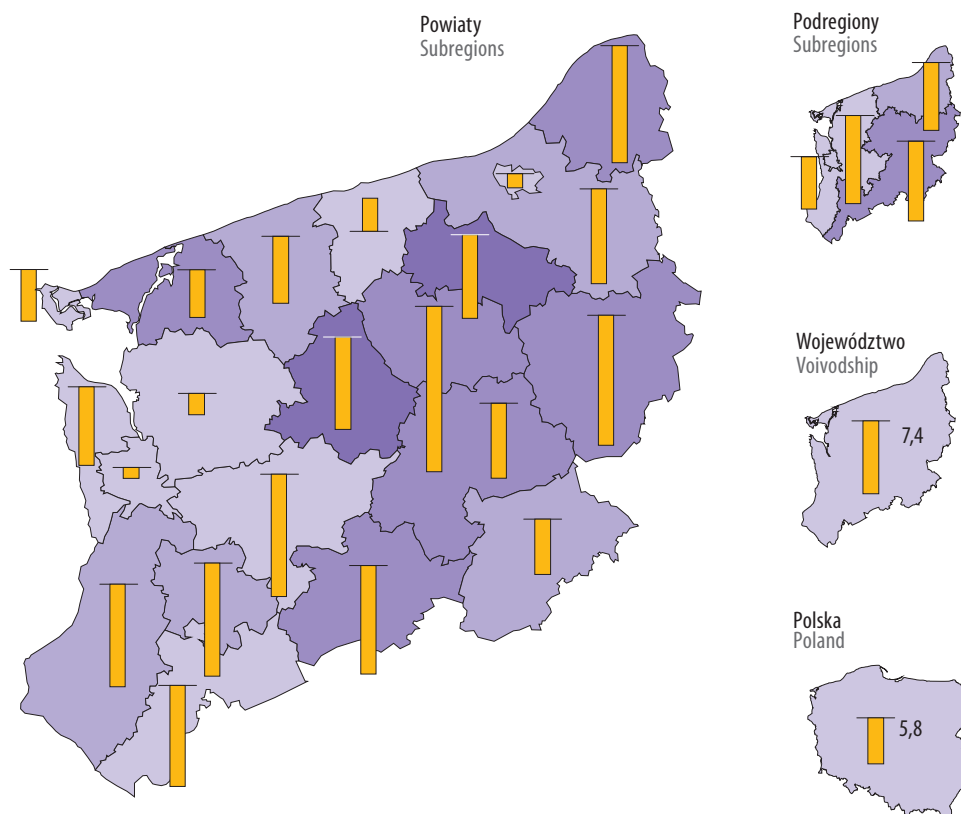

STOPA BEZROBOCIA REJESTROWANEGO W 2018 R.

Stan w dniu 31 grudnia

REGISTERED UNEMPLOYMENT RATE IN 2018

As of 31st December

W %	In %	
18,1 – 21,0	(2)	
13,1 – 18,0	(6)	
8,1 – 13,0	(5)	
2,1 – 8,0	(8)	

W nawiasach podano liczbę powiatów.
Number of powiats is given in the brackets.

Spadek w porównaniu z 2010 r.
Decrease in relation to 2010

p. proc.
percentage points