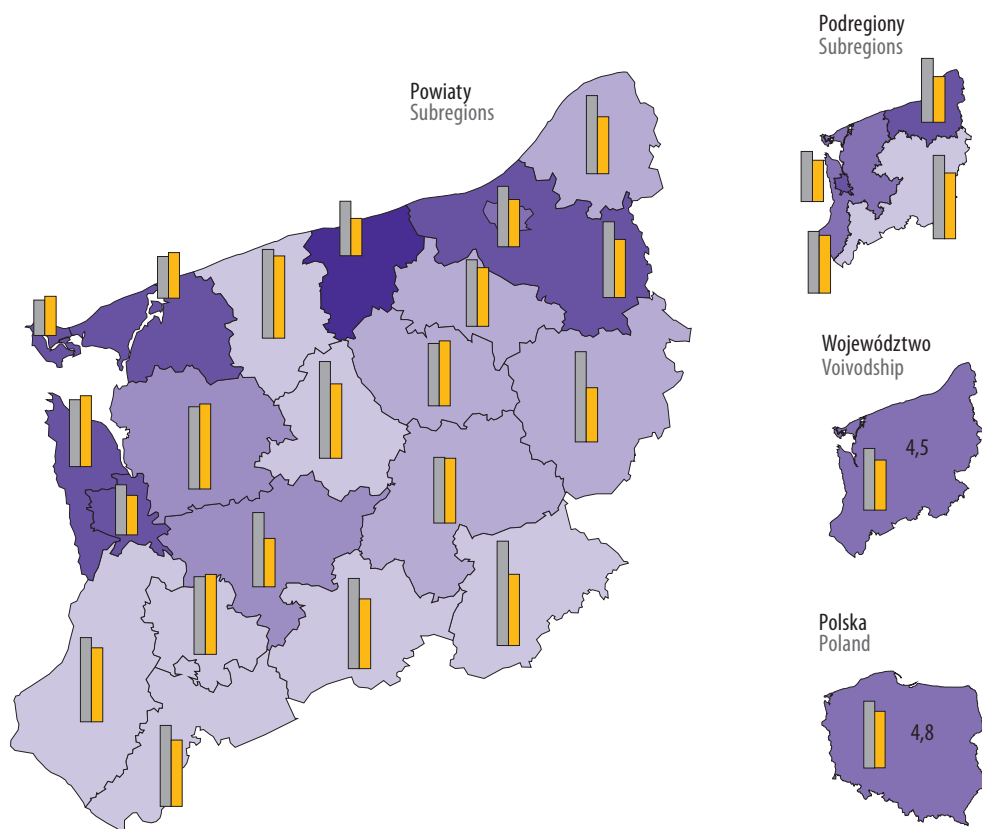

MIESZKANIA ODDANE DO UŻYTKOWANIA W 2018 R.
DWELLINGS COMPLETED IN 2018

Mieszkania na 1000 ludności
Dwellings per 1000 population

W nawiasach podano liczbę powiatów.
Number of powiats is given in the brackets.

Przeciętna powierzchnia użytkowa 1 mieszkania w m²
Average usable floor space per dwelling in m²