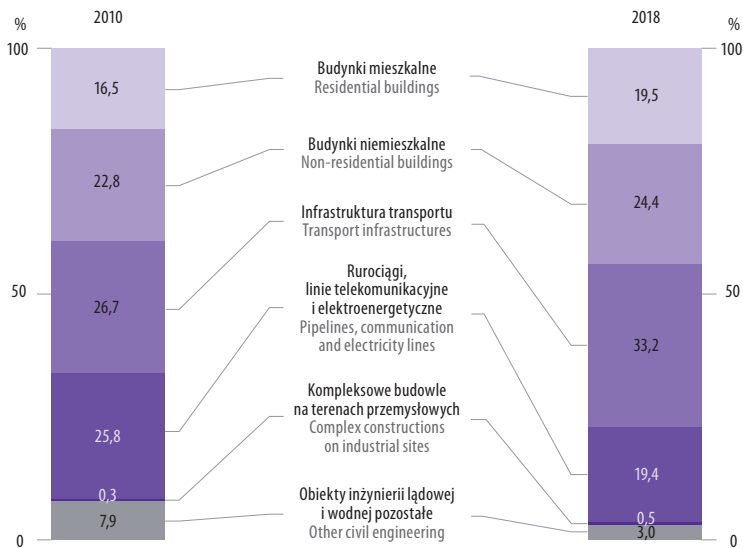

STRUKTURA PRODUKCJI BUDOWLANO-MONTAŻOWEJ ^a (ceny bieżące)
 STRUCTURE OF CONSTRUCTION AND ASSEMBLY PRODUCTION ^a (current prices)

WEDŁUG DZIAŁÓW BY DIVISIONS

WEDŁUG RODZAJÓW OBIEKTÓW BUDOWLANYCH
 BY TYPE OF CONSTRUCTIONS

^a Wykonanej przez przedsiębiorstwa mające siedzibę zarządu na terenie województwa zachodniopomorskiego, siłami własnymi bez podwykonawców. Dotyczy podmiotów o liczbie pracujących powyżej 9 osób.
^a Realized by enterprises which have a seat of board in the Zachodniopomorskie Voivodship without subcontractors participation. Data concern economic entities employing more than 9 persons.