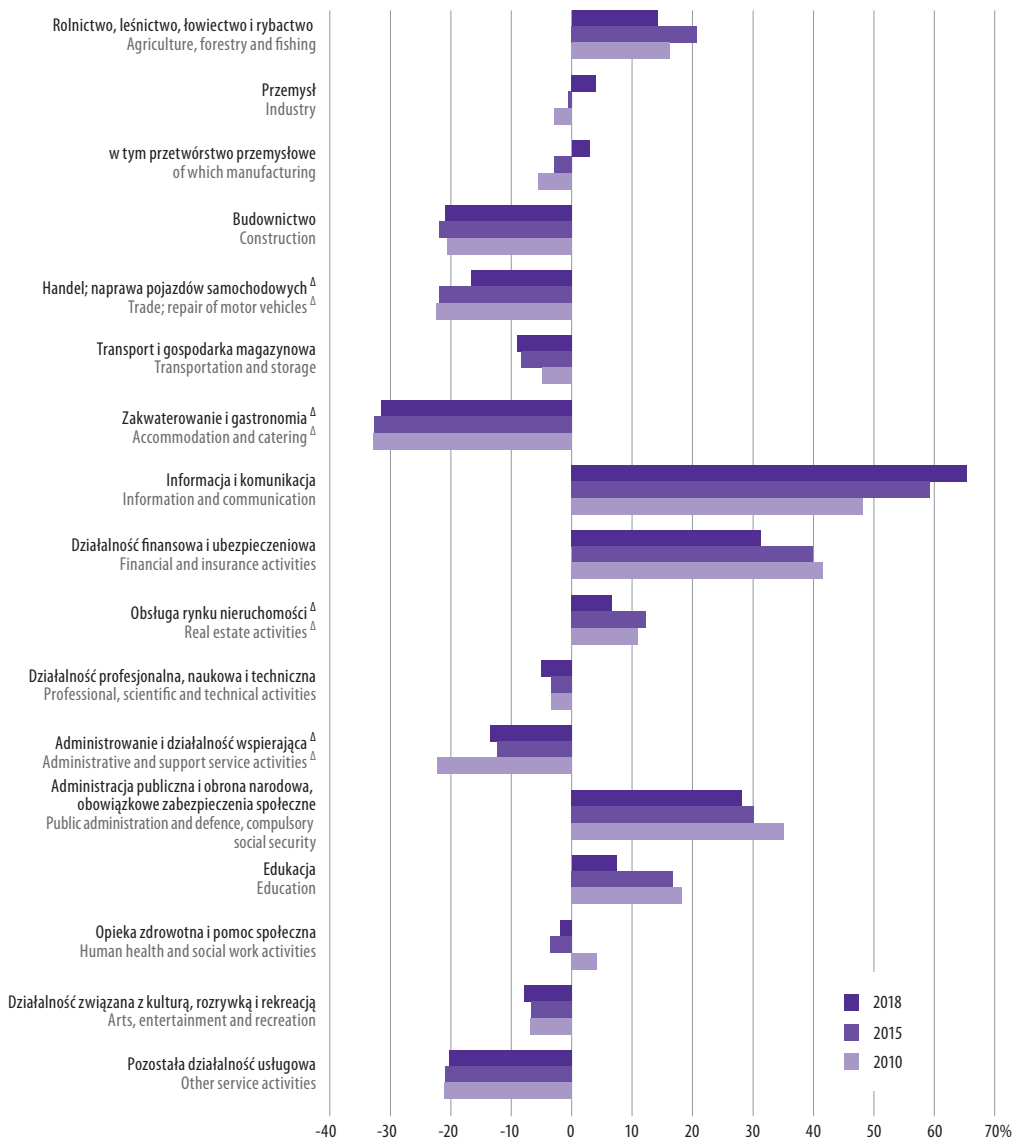

**ODCHYLENIA WZGLĘDNE PRZECIĘTNYCH WYNAGRODZEŃ W WYBRANYCH SEKCJACH
OD PRZECIĘTNEGO WYNAGRODZENIA W WOJEWÓDZTWIE ^a**
**RELATIVE DEVIATIONS OF AVERAGE WAGES AND SALARIES IN SELECTED SECTIONS
FROM THE AVERAGE WAGES AND SALARIES IN THE VOIVODSHIP ^a**

^a Dotyczy miesięcznych wynagrodzeń brutto.
^a Concern monthly gross wages and salaries.