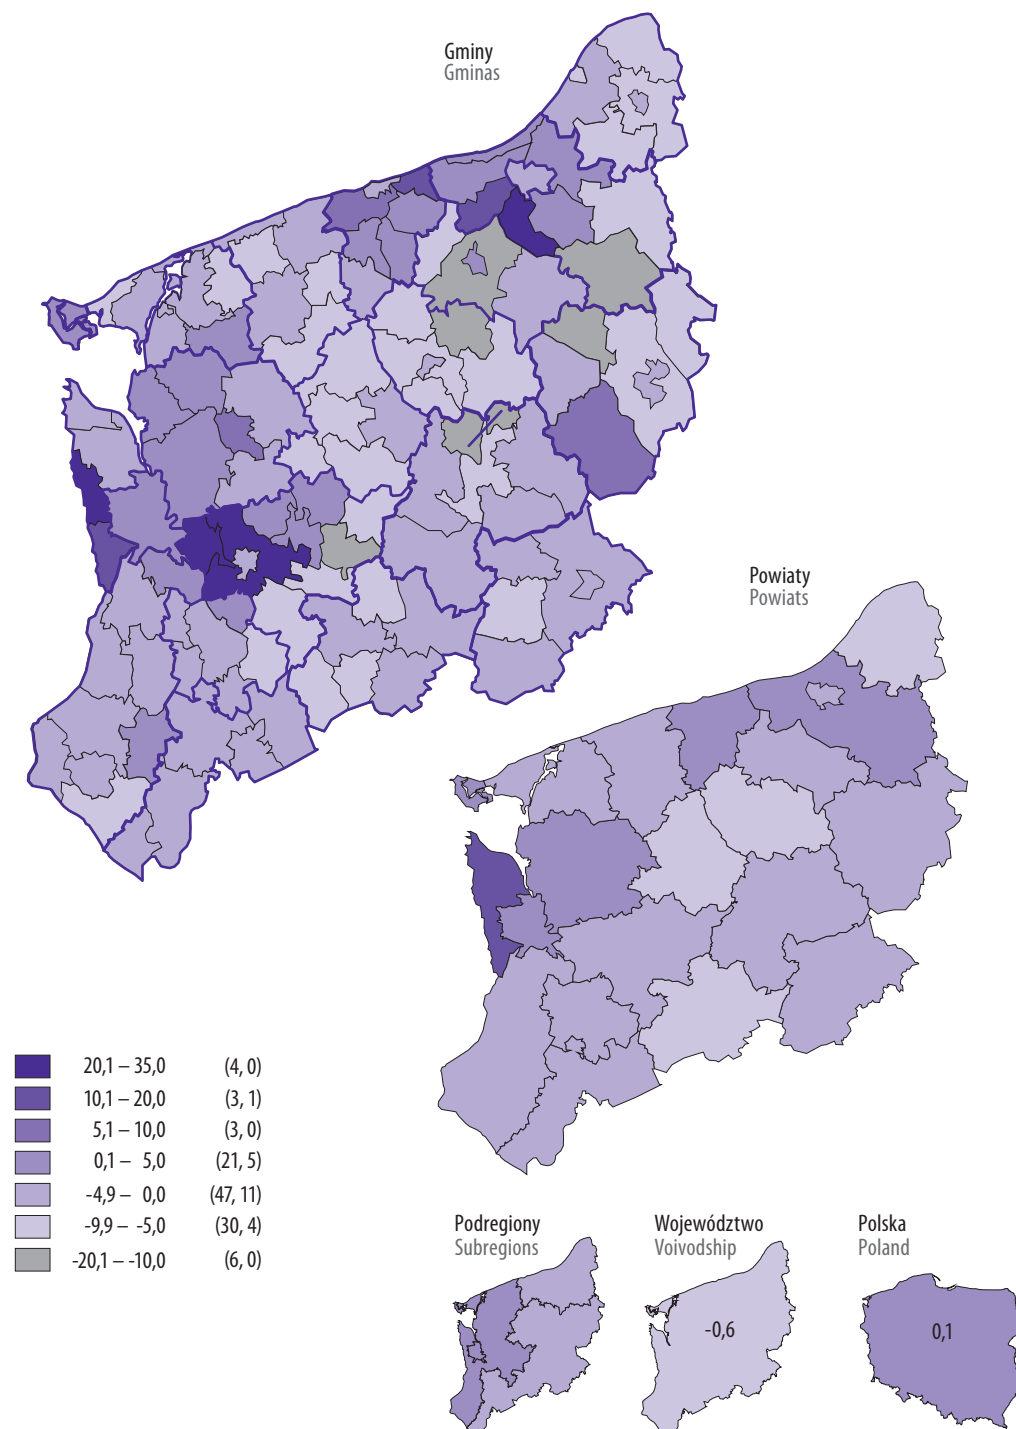

**SALDO MIGRACJI WEWNĘTRZNYCH I ZAGRANICZNYCH NA POBYT STAŁY NA 1000 LUDNOŚCI W 2018 R.**  
 NET INTERNAL AND INTERNATIONAL MIGRATION FOR PERMANENT RESIDENCE PER 1000 POPULATION IN 2018

W nawiasach podano liczbę gmin i powiatów.  
 Number of gminas and powiatów is given in the brackets.