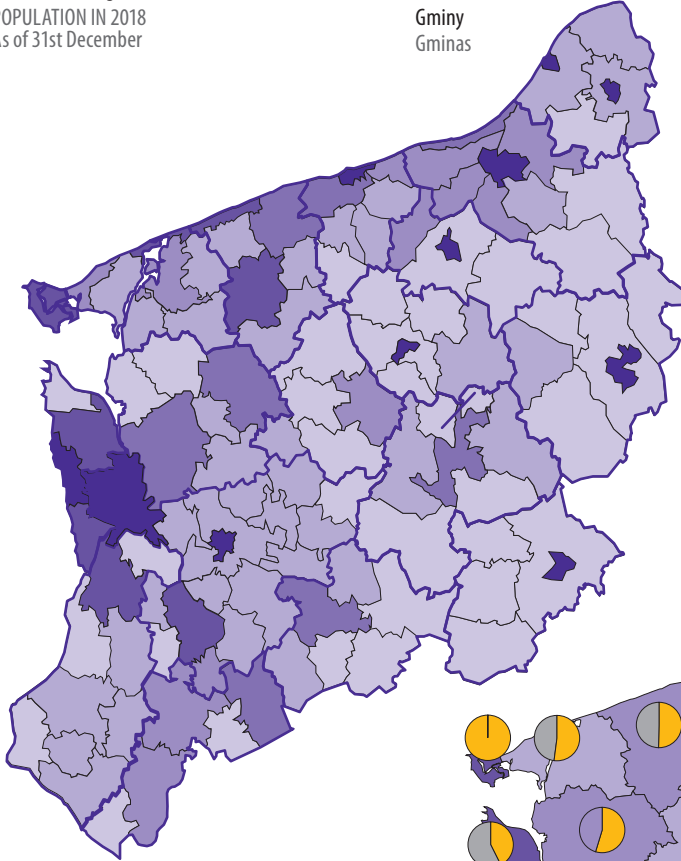

LUDNOŚĆ W 2018 R.
Stan w dniu 31 grudnia
POPULATION IN 2018
As of 31st December

Gminy
Gminas

Powiaty
Subregions

Na 1 km²
Per km²

	210 i więcej	and more	(11, 2)
	90 – 209		(8, 3)
	70 – 89		(8, 1)
	50 – 69		(12, 6)
	30 – 49		(38, 9)
	29 i mniej	and less	(37, 0)

wiejska
rural areas miejska
urban areas

Podregiony
Subregions

Województwo
Voivodship

Polska
Poland

W nawiasach podano liczbę gmin i powiatów.
Number of gminas and powiatów is given in the brackets.