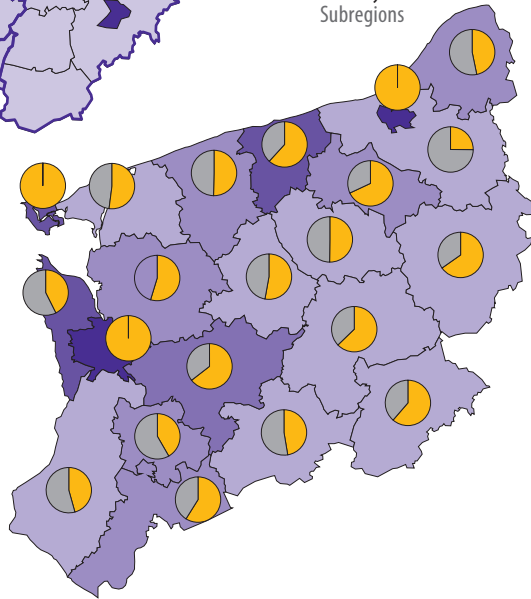

LUDNOŚĆ W 2018 R.
Stan w dniu 31 grudnia
POPULATION IN 2018
As of 31st December

Gminy
Gminas

Powiaty
Subregions

Na 1 km²
Per km²

	210 i więcej	and more	(11, 2)
	90 – 209		(8, 3)
	70 – 89		(8, 1)
	50 – 69		(12, 6)
	30 – 49		(38, 9)
	29 i mniej	and less	(37, 0)

wiejska
rural areas miejska
urban areas

Podregiony
Subregions

Województwo
Voivodship

Polska
Poland

W nawiasach podano liczbę gmin i powiatów.
Number of gminas and powiatów is given in the brackets.