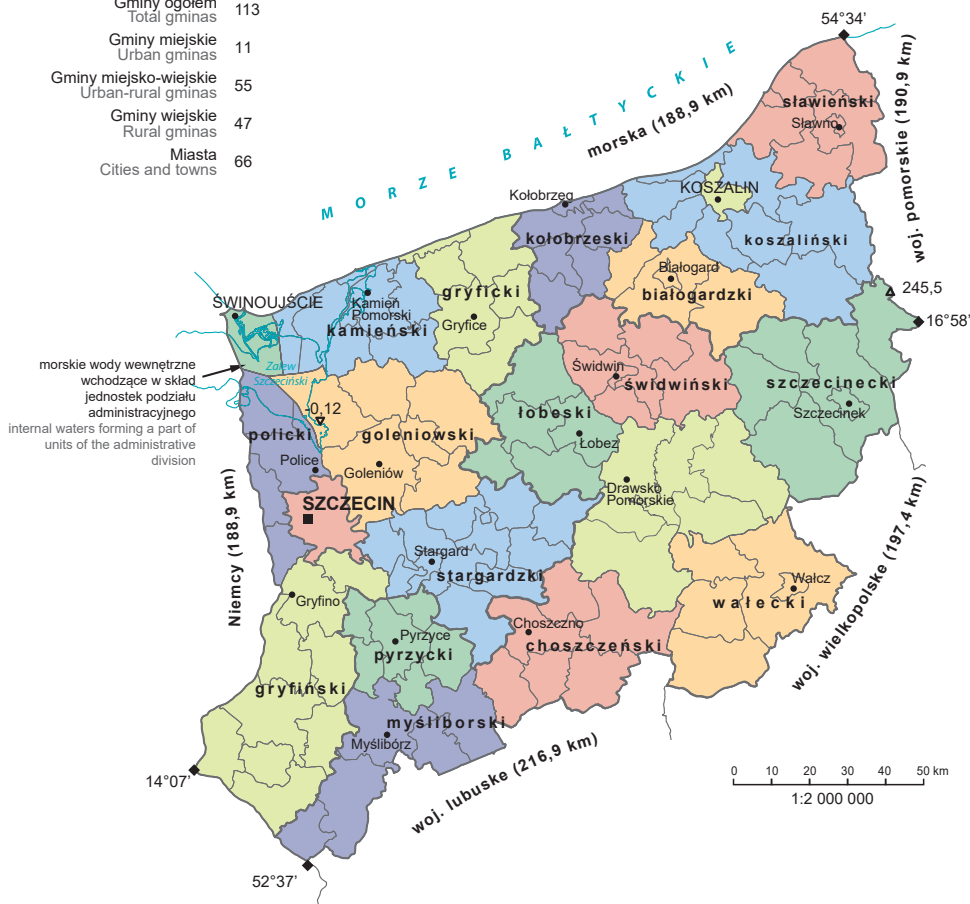

PODZIAŁ ADMINISTRACYJNY W 2022 R. ADMINISTRATIVE DIVISION IN 2022

Powierzchnia Area	22 905 km ²
Powiaty Powiats	18
Miasta na prawach powiatu Cities with powiat status	3
Gminy ogółem Total gminas	113
Gminy miejskie Urban gminas	11
Gminy miejsko-wiejskie Urban-rural gminas	55
Gminy wiejskie Rural gminas	47
Miasta Cities and towns	66

morskie wody wewnętrzne
wchodzące w skład
jednostek podziału
administracyjnego
internal waters forming a part of
units of the administrative
division

- Granice podregionów NUTS 3
NUTS 3 subregion boundaries
- Granice powiatów
Powiat boundaries
- Granice gmin
Gmina boundaries
- stargardzki Nazwy powiatów
Powiat names
- SZCZECIN Siedziba władz wojewódzkich
Seat of the voivodeship authority
- KOSZALIN Miasta na prawach powiatu
Cities with powiat status
- Białogard Miasta – siedziby powiatów
Cities – seats of powiats

- ◆ Najdalej wysunięte punkty województwa
Extreme points of the voivodeship
- ▲ Najwyższy położony punkt województwa (w m n.p.m.)
Highest point of the voivodeship (in m a.s.l.)
- ▼ Najniższy położony punkt województwa (w m n.p.m.)
Lowest point of the voivodeship (in m a.s.l.)

Długość granicy z poszczególnymi województwami
lub państwami (w km) podana jest pod nazwami
tych województw lub państw.
The length of a boundary with each voivodeship
or country (in km) is given under the name of a given
voivodeship or country.