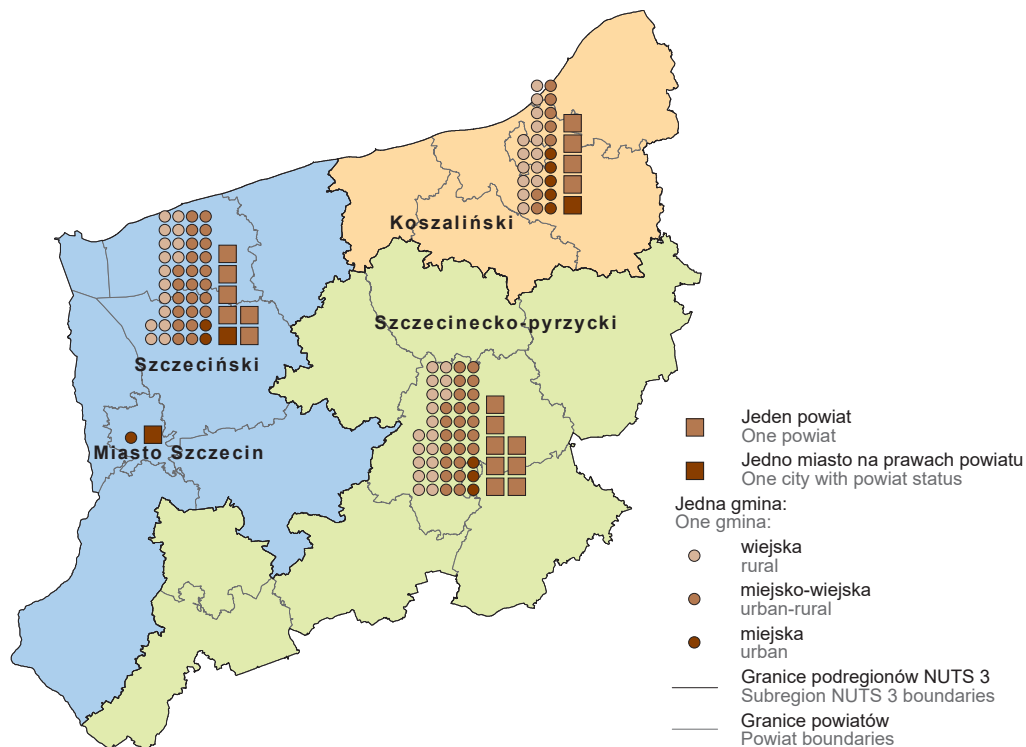

PODZIAŁ WOJEWÓDZTWA ZACHODNIOPOMORSKIEGO WEDŁUG KLASYFIKACJI JEDNOSTEK TERYTORIALNYCH DO CELÓW STATYSTYCZNYCH (NUTS) W 2022 R.

DIVISION OF ZACHODNIOPOMORSKIE VOIVODSHIP ACCORDING TO THE CLASSIFICATION OF TERRITORIAL UNITS FOR (NUTS) IN 2022

PODREGIONY (NUTS 3) SUBREGIONS (NUTS 3)

PL424 – Miasto Szczecin

Miasto na prawach powiatu:
City with powiat status:

m.Szczecin (1)

PL426 – Koszaliński

Powiaty:
Powiats:

białogardzki (4)
kolobrzeszki (7)
koszaliński (8)
sławieński (6)

Miasto na prawach powiatu:
City with powiat status:

m.Koszalin (1)

PL427 – Szczecinecko-pyrzycki

Powiaty:
Powiats:

choszczerński (6)
drawski (5)
łobeski (5)
myśliborski (5)
pyrzycki (6)
szczecinecki (6)
świdwiński (6)
walecki (5)

PL428 – Szczeciński

Powiaty:
Powiats:

goleniowski (6)
gryficki (6)
gryfiński (9)
kamieński (6)
policcki (4)
stargardzki (10)

Miasto na prawach powiatu:
City with powiat status:

m.Świnoujście (1)

W nawiasach podano liczbę gmin.
Number of gminas is given in parentheses.