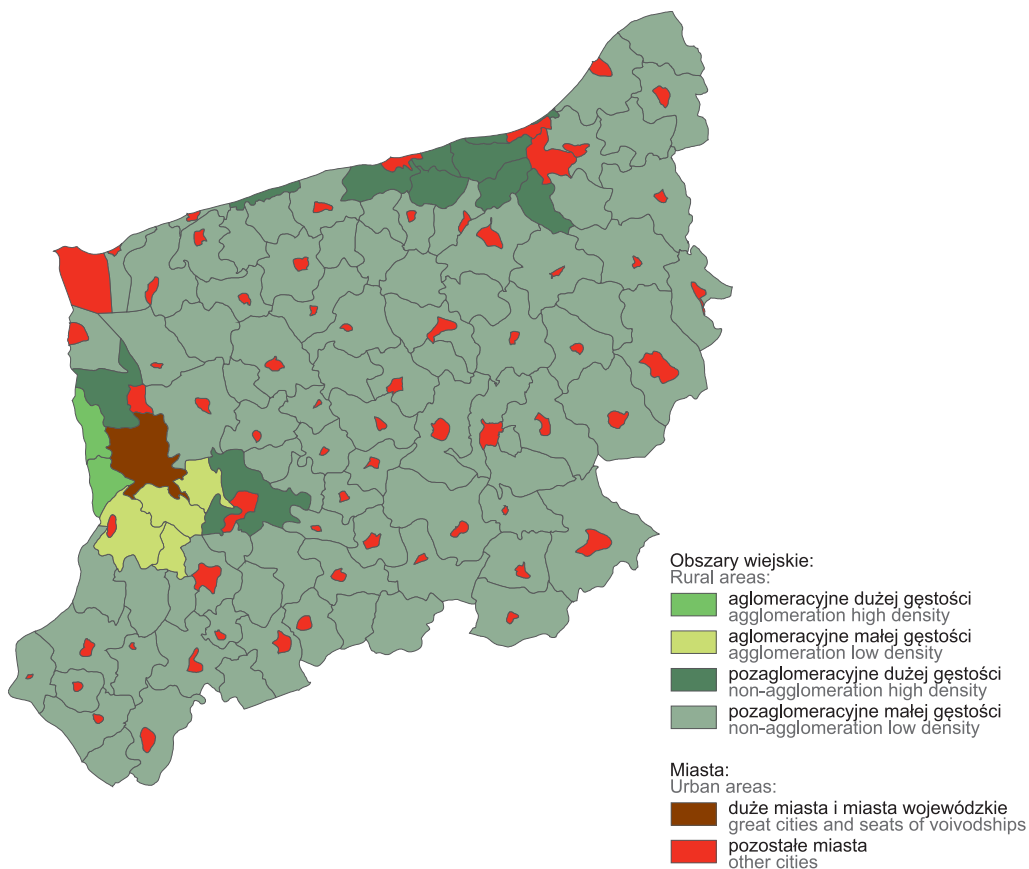

- ◆ Najdalej wysunięte punkty województwa
Extreme points of the voivodeship
- ▲ Najwyższy położony punkt województwa (w m n.p.m.)
Highest point of the voivodeship (in m a.s.l.)
- ▼ Najniższy położony punkt województwa (w m n.p.m.)
Lowest point of the voivodeship (in m a.s.l.)

Długość granicy z poszczególnymi województwami
lub państwami (w km) podana jest pod nazwami
tych województw lub państw.
The length of a boundary with each voivodeship
or country (in km) is given under the name of a given
voivodeship or country.

PL428 – Szczeciński

Powiaty:
Powiats:

goleniowski (6)
gryficki (6)
gryfiński (9)
kamieński (6)
policcki (4)
stargardzki (10)

Miasto na prawach powiatu:
City with powiat status:

m.Świnoujście (1)

W nawiasach podano liczbę gmin.
Number of gminas is given in parentheses.

DELIMITACJA OBSZARÓW WIEJSKICH W 2022 R.

Stan w dniu 1 stycznia

DELIMITATION OF RURAL AREAS IN 2022

As of 1 January

TABL. 1. **PODSTAWOWE INFORMACJE**
BASIC INFORMATION

WYSZCZEGÓLNIENIE SPECIFICATION	Liczba jednostek Number of units	Odsetek obszarów wiejskich w % Percentage of rural area in %	Liczba ludności Population	Odsetek liczby ludności w % Percentage of population in %	Powierzchnia w km ² Area in km ²	Odsetek powierzchni w % Percentage of area in %
OGÓŁEM TOTAL	102	100,0	524000	100,0	21447	100,0
Typy: Types:						
1 aglomeracyjne dużej gęstości agglomeration high density	2	2,0	42824	8,2	215	1,0
2 aglomeracyjne małej gęstości agglomeration low density	4	3,9	23346	4,5	601	2,8
3 pozaaglomeracyjne dużej gęstości non-agglomeration high density	10	9,8	74122	14,1	1350	6,3
4 pozaaglomeracyjne małej gęstości non-agglomeration low density	86	84,3	383708	73,2	19281	89,9