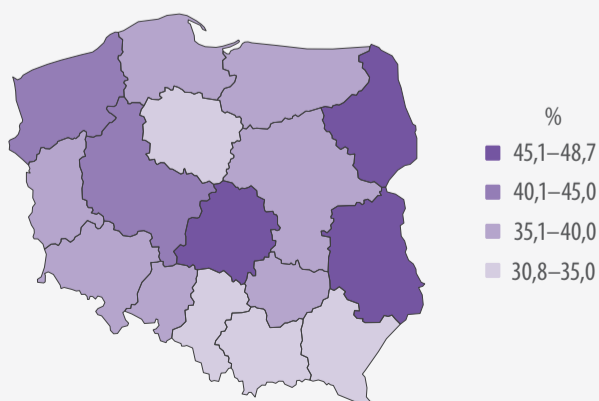

UDZIAŁ KOBIET W PERSONELU WEWNĘTRZNYM B+R
WEDŁUG WOJEWÓDZTW W 2022 R.