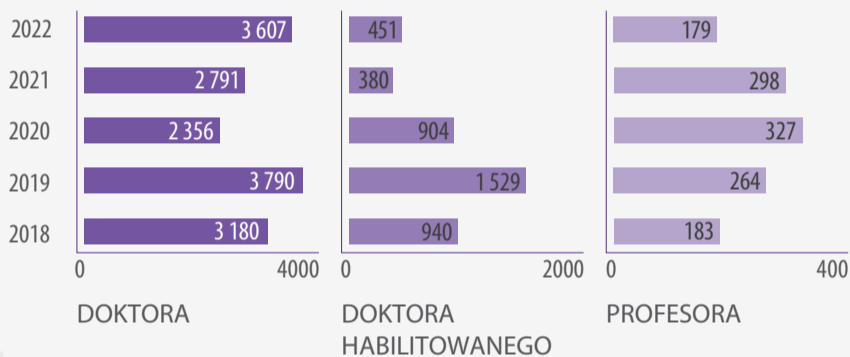

# KOBIETY – NAUKA \* BADANIA \* ROZWÓJ

**120 716** Liczba kobiet  
w personelu B+R w 2022 r.

**66%** to badaczki

UDZIAŁ KOBIET W PERSONELU B+R

STRUKTURA KOBIET BADACZY W PERSONELU B+R  
WEDŁUG GRUP WIEKU W %

Na 100 mężczyzn w personelu B+R  
przypadało 60 kobiet

STOPNIE NAUKOWE I TYTUŁY NADANE KOBIETOM

KOBIETOM NADANO 4 237  
STOPNI NAUKOWYCH I TYTUŁÓW :

STRUKTURA KOBIET W PERSONELU B+R WEDŁUG DZIEDZIN B+R

W 2022 R.