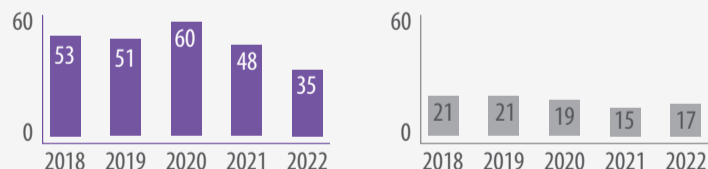

W 2022 R.

KOBIETY ZGŁOSIŁY **35** WYNAŁAZKÓW

KOBIETOM PRYZNANO **17** PATENTÓW

ZGŁOSZENIA WYNAŁAZKÓW ORAZ PRYZNANE PATENTY