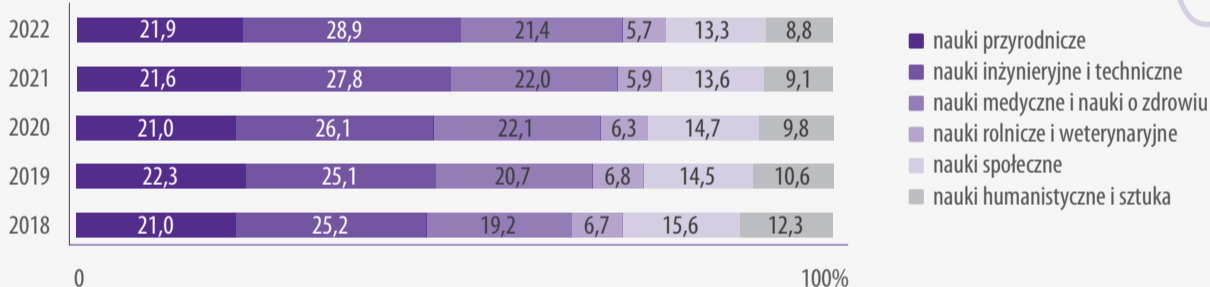

# KOBIETY – NAUKA \* BADANIA \* ROZWÓJ

**120 716** Liczba kobiet  
w personelu B+R w 2022 r.

**66%** to badaczki

UDZIAŁ KOBIET W PERSONELU B+R

STRUKTURA KOBIET BADACZY W PERSONELU B+R  
WEDŁUG GRUP WIEKU W %

Na 100 mężczyzn w personelu B+R  
przypadało 60 kobiet

STOPNIE NAUKOWE I TYTUŁY NADANE KOBIETOM

KOBIETOM NADANO 4 237  
STOPNI NAUKOWYCH I TYTUŁÓW :

STRUKTURA KOBIET W PERSONELU B+R WEDŁUG DZIEDZIN B+R

W 2022 R.