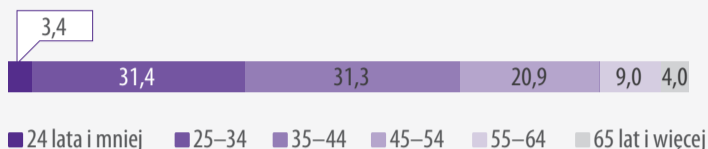

# KOBIETY – NAUKA \* BADANIA \* ROZWÓJ

**120 716** Liczba kobiet  
w personelu B+R w 2022 r.

**66%** to badaczki

UDZIAŁ KOBIET W PERSONELU B+R

STRUKTURA KOBIET BADACZY W PERSONELU B+R  
WEDŁUG GRUP WIEKU W %

Na 100 mężczyzn w personelu B+R  
przypadało 60 kobiet

STOPNIE NAUKOWE I TYTUŁY NADANE KOBIETOM

KOBIETOM NADANO 4 237  
STOPNI NAUKOWYCH I TYTUŁÓW :

STRUKTURA KOBIET W PERSONELU B+R WEDŁUG DZIEDZIN B+R

W 2022 R.