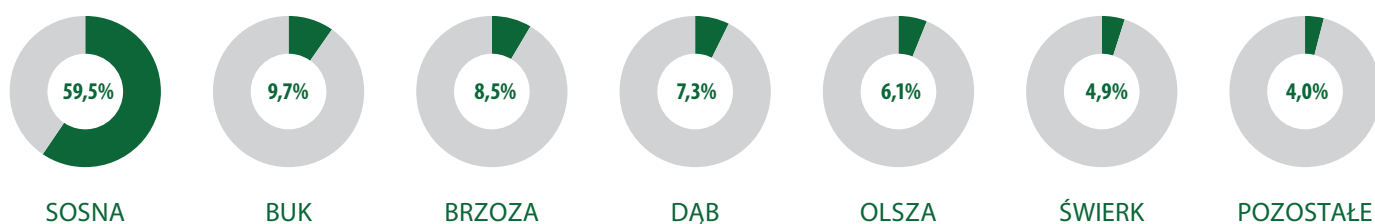

POWIERZCHNIA LASÓW

LESISTOŚĆ

STRUKTURA DRZEWOSTANU LEŚNEGO

WAŻNIEJSZE ZWIERZĘTA ŁOWNE W TYS.

POZYSKANIE DREWNA – GRUBIZNY

Kłusownictwo z bronią **11** zdarzeń

Zebrałe urządzenia kłusownicze (wyniki) **781** szt.

Kłusownictwo w obwodach łowieckich; od 1 IV 2020 r. do 31 III 2021 r.

330 Pożarów w lasach w tym 80 podpaień

Powierzchnia lasów dotkniętych pożarami **58,3 ha**

IŁOŚĆ I WARTOŚĆ SKUPU GRZYBÓW I OWOCÓW LEŚNYCH