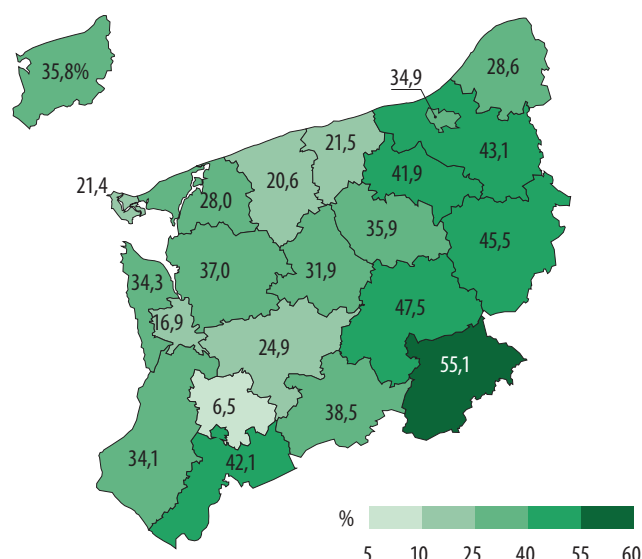

POWIERZCHNIA LASÓW

LESISTOŚĆ

STRUKTURA DRZEWOSTANU LEŚNEGO

WAŻNIEJSZE ZWIERZĘTA ŁOWNE W TYS.

POZYSKANIE DREWNA – GRUBIZNY

Kłusownictwo z bronią **11** zdarzeń

Zebrałe urządzenia kłusownicze (wyniki) **781** szt.

Kłusownictwo w obwodach łowieckich; od 1 IV 2020 r. do 31 III 2021 r.

330 Pożarów w lasach w tym 80 podpaień

Powierzchnia lasów dotkniętych pożarami **58,3 ha**

IŁOŚĆ I WARTOŚĆ SKUPU GRZYBÓW I OWOCÓW LEŚNYCH