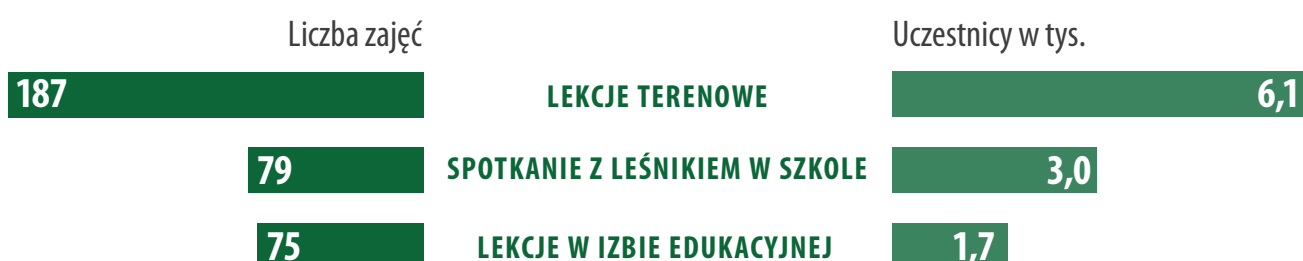

WYBRANE FORMY EDUKACJI LEŚNEJ SPOŁECZEŃSTWA^a

a Realizowane w lasach państwowych według Regionalnej Dyrekcji Lasów Państwowych w Szczecinie.