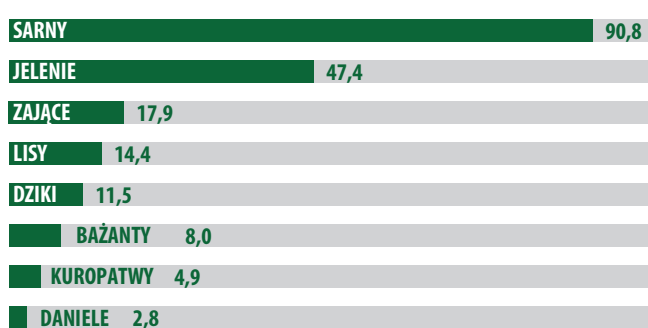

POWIERZCHNIA LASÓW

LESISTOŚĆ

STRUKTURA DRZEWOSTANU LEŚNEGO

WAŻNIEJSZE ZWIERZĘTA ŁOWNE W TYS.

POZYSKANIE DREWNA – GRUBIZNY

Kłusownictwo z bronią **11** zdarzeń

Zebrałe urządzenia kłusownicze (wyniki) **781** szt.

Kłusownictwo w obwodach łowieckich; od 1 IV 2020 r. do 31 III 2021 r.

330 Pożarów w lasach w tym 80 podpaień

Powierzchnia lasów dotkniętych pożarami **58,3 ha**

IŁOŚĆ I WARTOŚĆ SKUPU GRZYBÓW I OWOCÓW LEŚNYCH