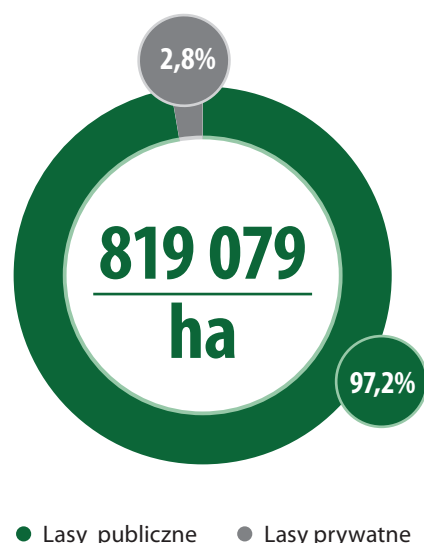

POWIERZCHNIA LASÓW

LESISTOŚĆ

STRUKTURA DRZEWOSTANU LEŚNEGO

WAŻNIEJSZE ZWIERZĘTA ŁOWNE W TYS.

POZYSKANIE DREWNA – GRUBIZNY

Kłusownictwo z bronią **11** zdarzeń

Zebrałe urządzenia kłusownicze (wyniki) **781** szt.

Kłusownictwo w obwodach łowieckich; od 1 IV 2020 r. do 31 III 2021 r.

330 Pożarów w lasach w tym 80 podpaień

Powierzchnia lasów dotkniętych pożarami **58,3 ha**

IŁOŚĆ I WARTOŚĆ SKUPU GRZYBÓW I OWOCÓW LEŚNYCH