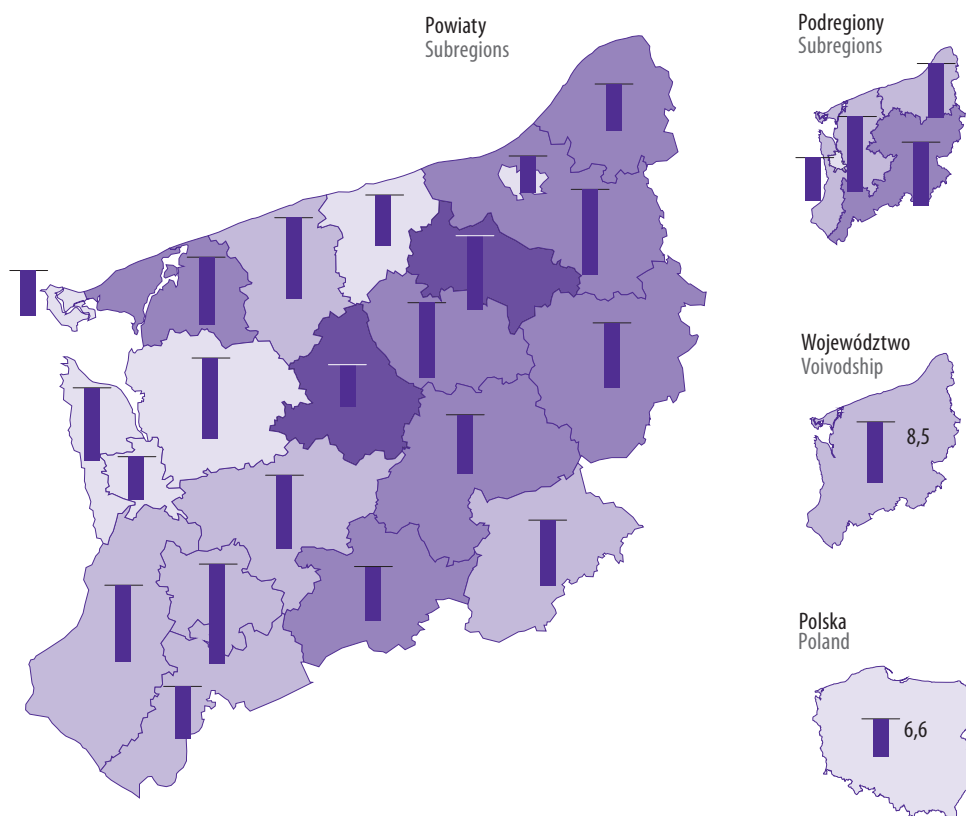

**STOPA BEZROBOCIA REJESTROWANEGO W 2017 R.**

Stan w dniu 31 XII

REGISTERED UNEMPLOYMENT RATE IN 2017

As of 31 XII

W %	In %	
18,1 – 23,0	(2)	
13,1 – 18,0	(7)	
8,1 – 13,0	(6)	
3,1 – 8,0	(6)	

W nawiasach podano liczbę powiatów.  
Number of powiats is given in the brackets.

Spadek w porównaniu z 2010 r.  
Decrease in relation to 2010