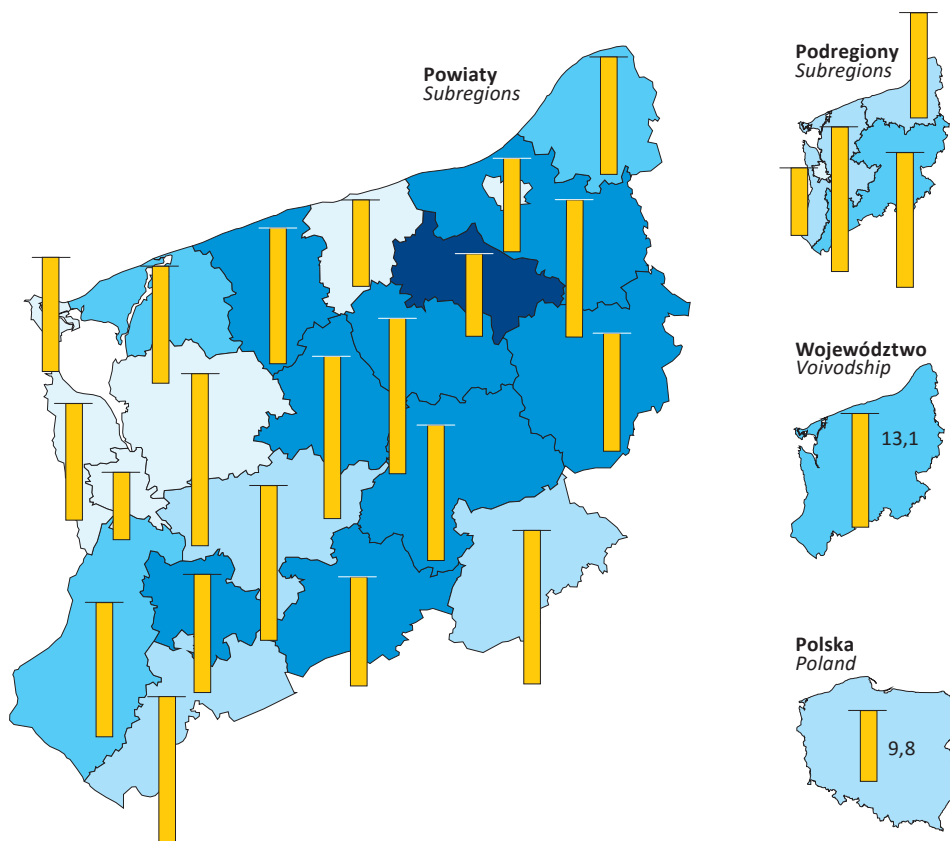

STOPA BEZROBOCIA REJESTROWANEGO W 2015 R.

Stan w dniu 31 XII

REGISTERED UNEMPLOYMENT RATE IN 2015

As of 31 XII

W %
In %

5,1 – 10,0	(6)
10,1 – 15,0	(3)
15,1 – 20,0	(3)
20,1 – 25,0	(8)
25,1 – 30,0	(1)

W nawiasach podano liczbę powiatów.
Number of powiaty is given in the brackets.

Spadek
w porównaniu z 2005 r.
Decrease
in relation to 2005

p. proc.
percentage points