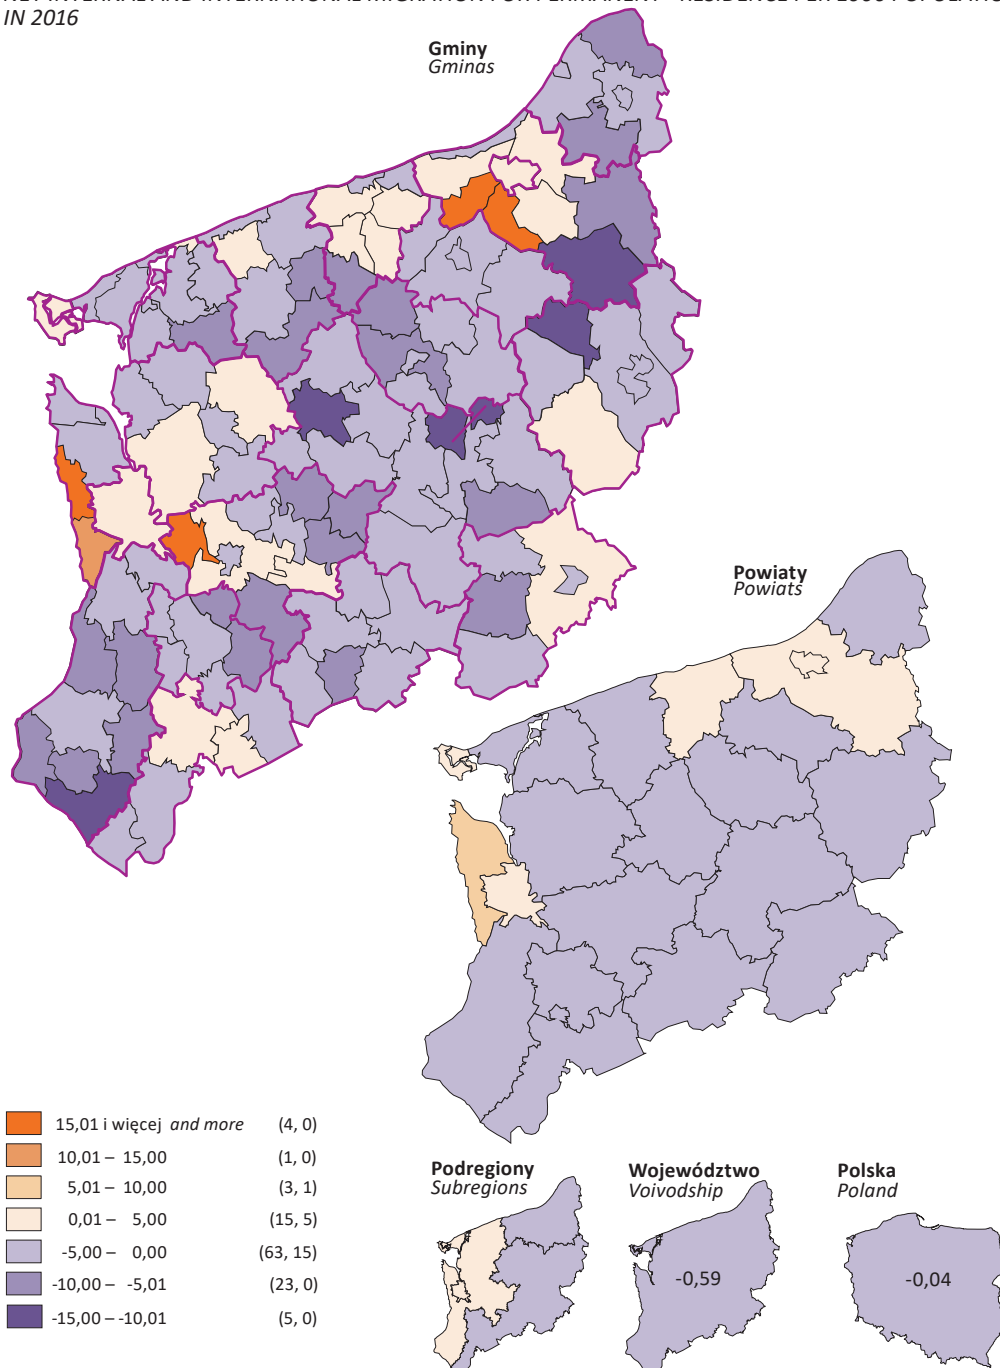

**SALDO MIGRACJI WEWNĘTRZNYCH I ZAGRANICZNYCH NA POBYT STAŁY ^a NA 1000 LUDNOŚCI
W 2016 R.**

**NET INTERNAL AND INTERNATIONAL MIGRATION FOR PERMANENT ^a RESIDENCE PER 1000 POPULATION
IN 2016**

^a Do obliczenia salda wykorzystano dane o migracjach wewnętrznych za 2016 r. i migracjach zagranicznych za 2015 r.
^a For the calculation of net migration the data about internal migration for 2016 and international migration for 2015 were used.
 W nawiasach podano liczbę gmin i powiatów.
 Number of gminas and powiats is given in the brackets.