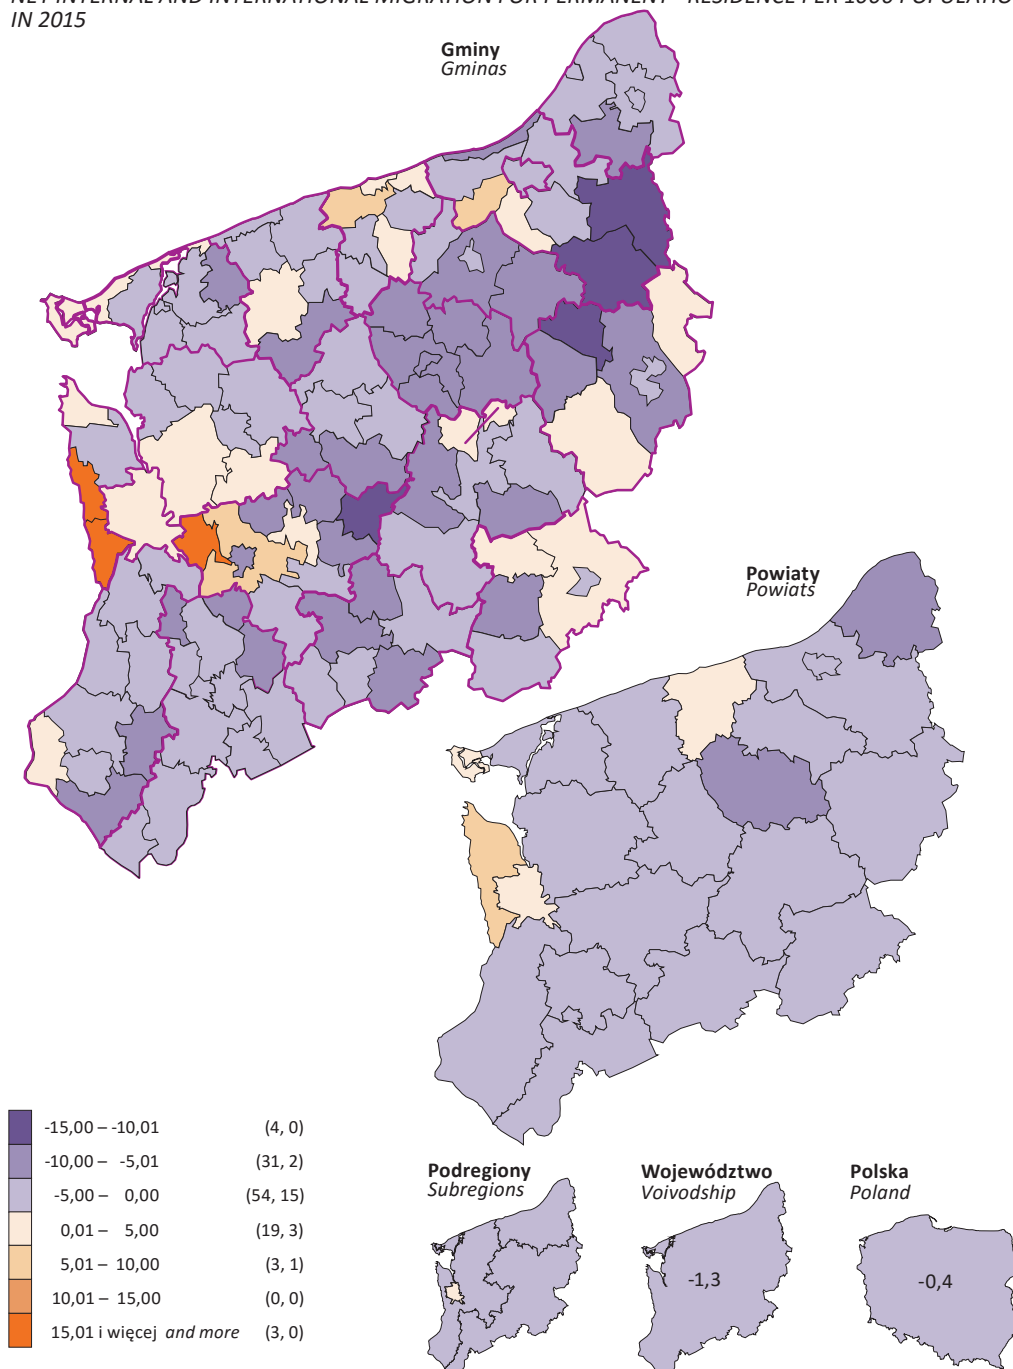

**SALDO MIGRACJI WEWNĘTRZNYCH I ZAGRANICZNYCH NA POBYT STAŁY ^a NA 1000 LUDNOŚCI
W 2015 R.**

*NET INTERNAL AND INTERNATIONAL MIGRATION FOR PERMANENT ^a RESIDENCE PER 1000 POPULATION
IN 2015*

*a Do obliczenia salda wykorzystano dane o migracjach wewnętrznych za 2015 r. i migracjach zagranicznych za 2014 r.
a For the calculation of net migration the data about internal migration for 2015 and international migration for 2014 were used.
W nawiasach podano liczbę gmin i powiatów.
Number of gminas and powiats is given in the brackets.*