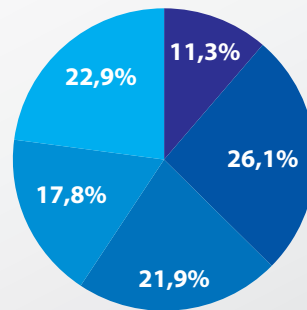

BEZROBOCIE

II kwartał 2017 r.

REJESTROWANE

Stopa bezrobocia
(w %)

WEDŁUG BAEL

Odsetek kobiet

Odsetek osób
z wyższym wykształceniem

Odsetek osób
w wieku do 24 lat

■ ■ Polska
■ ■ Woj. zachodniopomorskie

POLSKA

WOJ. ZACHODNIOPOMORSKIE

POLSKA

WOJ. ZACHODNIOPOMORSKIE

■ ■ 15-24 lata
 ■ ■ 25-34 lata
 ■ ■ 35-44 lata
 ■ ■ 45-54 lata
 ■ ■ 55 lat i więcej