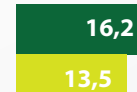

BEZROBOCIE

II kwartał 2017 r.

REJESTROWANE

Stopa bezrobocia
(w %)

WEDŁUG BAEL

Odsetek kobiet

Odsetek osób
z wyższym wykształceniem

Odsetek osób
w wieku do 24 lat