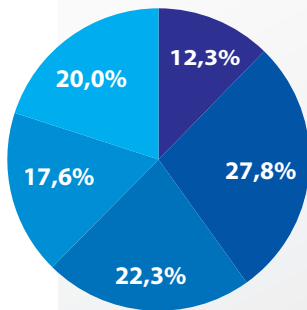

BEZROBOCIE

II kwartał 2017 r.

REJESTROWANE

Stopa bezrobocia
(w %)

WEDŁUG BAEL

Odsetek kobiet

Odsetek osób
z wyższym wykształceniem

Odsetek osób
w wieku do 24 lat

■ ■ Polska
■ ■ Woj. zachodniopomorskie

POLSKA

WOJ. ZACHODNIOPOMORSKIE

POLSKA

WOJ. ZACHODNIOPOMORSKIE

■ ■ 15-24 lata
 ■ ■ 25-34 lata
 ■ ■ 35-44 lata
 ■ ■ 45-54 lata
 ■ ■ 55 lat i więcej