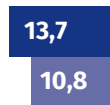

BEZROBOCIE I kwartał 2018 r.

REJESTROWANE

Stopa bezrobocia
(w %)

WEDŁUG BAEL

Odsetek kobiet

Odsetek osób
z wyższym wykształceniem

Odsetek osób
w wieku do 24 lat

Polka

Woj. zachodniopomorskie

POLSKA

WOJ. ZACHODNIOPOMORSKIE

POLSKA

WOJ. ZACHODNIOPOMORSKIE

15-24 lata

25-34 lata

35-44 lata