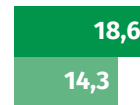

BEZROBOCIE I kwartał 2018 r.

REJESTROWANE

Stopa bezrobocia
(w %)

WEDŁUG BAEL

Odsetek kobiet

Odsetek osób
z wyższym wykształceniem

Odsetek osób
w wieku do 24 lat

Polka

Woj. zachodniopomorskie

POLSKA

WOJ. ZACHODNIOPOMORSKIE

POLSKA

WOJ. ZACHODNIOPOMORSKIE

15-24 lata

25-34 lata

35-44 lata