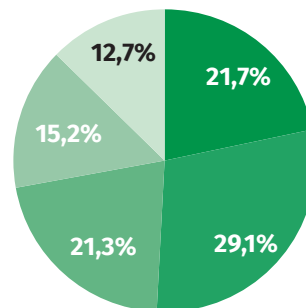

BEZROBOCIE I kwartał 2018 r.

REJESTROWANE

Stopa bezrobocia
(w %)

WEDŁUG BAEL

Odsetek kobiet

Odsetek osób
z wyższym wykształceniem

Odsetek osób
w wieku do 24 lat

Polka

Woj. zachodniopomorskie

POLSKA

WOJ. ZACHODNIOPOMORSKIE

POLSKA

WOJ. ZACHODNIOPOMORSKIE

15-24 lata

25-34 lata

35-44 lata

45-54 lata

55 lat i więcej