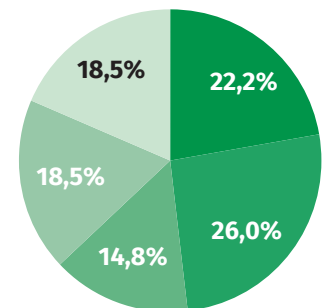

BEZROBOCIE I kwartał 2018 r.

REJESTROWANE

Stopa bezrobocia
(w %)

WEDŁUG BAEL

Odsetek kobiet

Odsetek osób
z wyższym wykształceniem

Odsetek osób
w wieku do 24 lat

Polka

Woj. zachodniopomorskie

POLSKA

WOJ. ZACHODNIOPOMORSKIE

POLSKA

WOJ. ZACHODNIOPOMORSKIE

15-24 lata

25-34 lata

35-44 lata

45-54 lata

55 lat i więcej