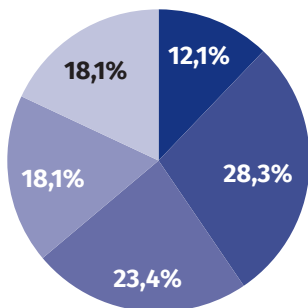

BEZROBOCIE I kwartał 2018 r.

REJESTROWANE

Stopa bezrobocia
(w %)

WEDŁUG BAEL

Odsetek kobiet

Odsetek osób
z wyższym wykształceniem

Odsetek osób
w wieku do 24 lat

Polka

Woj. zachodniopomorskie

POLSKA

WOJ. ZACHODNIOPOMORSKIE

POLSKA

WOJ. ZACHODNIOPOMORSKIE

15-24 lata

25-34 lata

35-44 lata