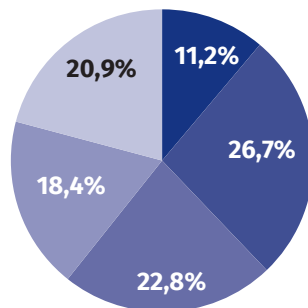

BEZROBOCIE I kwartał 2018 r.

REJESTROWANE

Stopa bezrobocia
(w %)

WEDŁUG BAEL

Odsetek kobiet

Odsetek osób
z wyższym wykształceniem

Odsetek osób
w wieku do 24 lat

Polka

Woj. zachodniopomorskie

POLSKA

WOJ. ZACHODNIOPOMORSKIE

POLSKA

WOJ. ZACHODNIOPOMORSKIE

15-24 lata

25-34 lata

35-44 lata