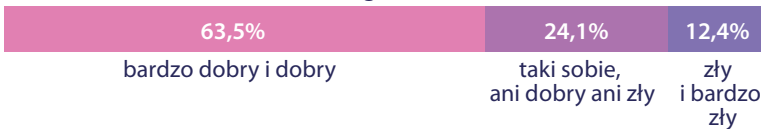

Ocena stanu zdrowia kobiet w % ogółu kobiet w 2014 r.