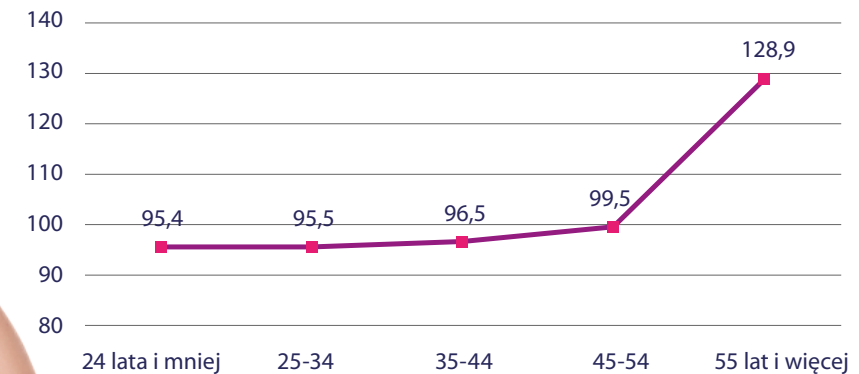

Kobiety na 100 mężczyzn ^a według grup wieku