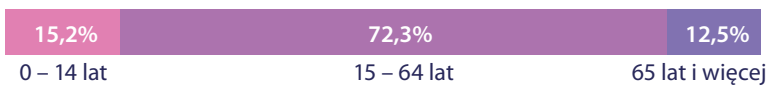

# 8 MARCA – DZIEŃ KOBIET

WOJEWÓDZTWO ZACHODNIOPOMORSKIE

878,2

Liczba kobiet w tys. <sup>a</sup>

42,0

Mediana wieku kobiet <sup>b</sup>

27,12

Mediana wieku kobiet zawierających związek małżeński po raz pierwszy <sup>b</sup>

28

Wiek, w którym kobiety najczęściej rodziły pierwsze dziecko <sup>b</sup>

29,42

Mediana wieku matek <sup>b</sup>

81,1

Przeciętna liczba lat dalszego trwania życia dla dziewczynek urodzonych w 2015 r.

## Kobiety <sup>a</sup> według biologicznych grup wieku